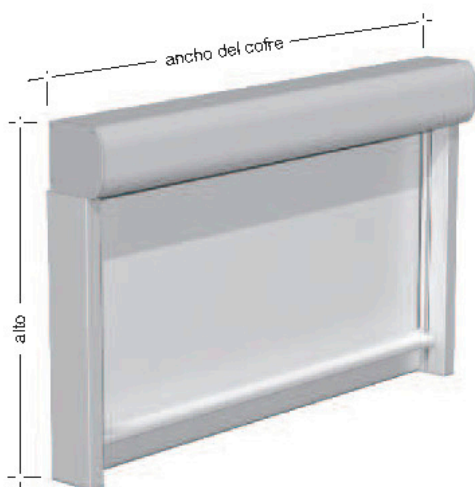

Para instalar en ventanas, claraboyas, lucernarios, techos acristalados, etc.

Datos necesarios a indicar:

Imprescindible:

- **Sistema:** Lucernario enrollable a motor con cofre
- **Tejido y color**
- **Ancho**
- **Alto**

Opcional (por defecto, la primera de cada opción):

- **Lado del accionamiento (visto desde el interior):** Derecha (D) o Izquierda (I).
- **Salida del cable:** Inferior (B), Trasera (B) o Superior (D)
- **Sistema de Instalación:** Lateral entre paredes (EP) o Frontal con separadores (FS)
- **Color del Mecanismo:** Blanco. Ver otros acabados en *colores mecanismo*.

Observaciones:

Sistema que garantiza opacidad total.

Cofre de aluminio de 12,6 x 12 cm y guías de 9,5 x 3,4 cm con pistón neumático y guías con sistema ZIP

La cortina se suministra con motor estándar.